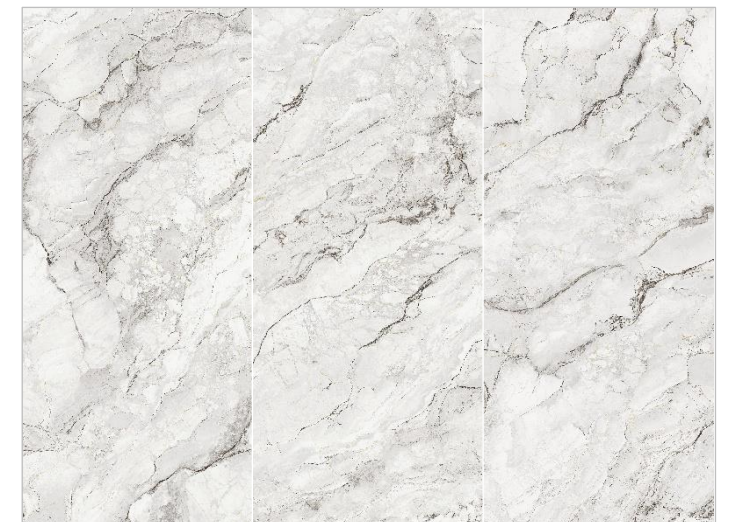

## CAMOUFLAGE

飄然灰 | 自然  
Made in Spain

GSCM1227-03P  
GSCM1227-03M

120×120×0.56cm  
120×278×0.56cm

※ 隨機出貨

120×278cm 共有3個模面

尺寸表	COVERLAM		
	120×120cm	120×278cm	100×300cm
	5.6mm	5.6mm	5.6mm
自然面 Nature	●	●	
亮面 Polished	●	●	