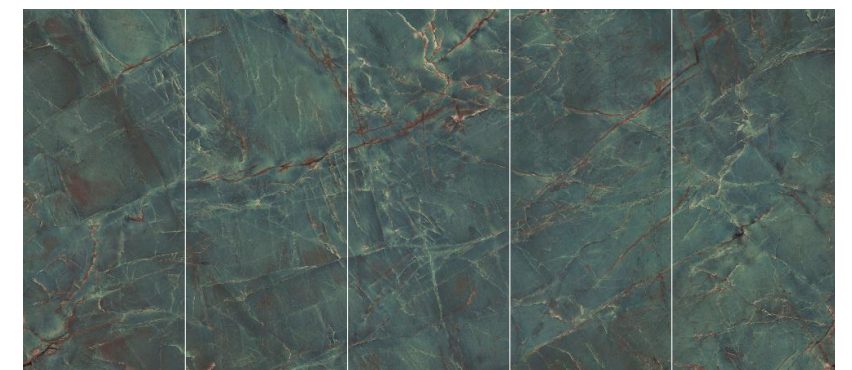

120×270cm 共有5個連續模面·可水平依序無限延伸