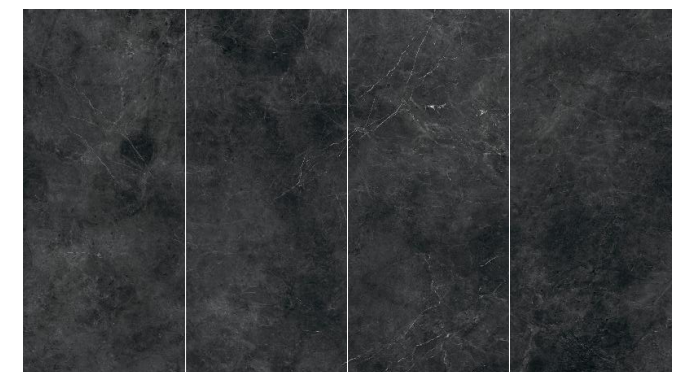

※ 尺寸120x270cm到港日期另行通知 ※ 模面圖案之間至多會有3cm的偏差

**X**TONE

VELLUTO | 天鵝絨  
NERO | 亮面

V3 | UBVL1227-09P  
色變

▭ | 120×270×0.6cm  
別邊

120×270cm 共有4個連續模面·可水平依序無限延伸

※ 隨機出貨

尺寸表	X TONE				
	120×120cm	120×270cm	160×320cm	160×320cm	160×320cm
	6mm	6mm	6mm	12mm	20mm
自然面 Nature					
亮面 Polished	●	●			
絲綢面 Silk					