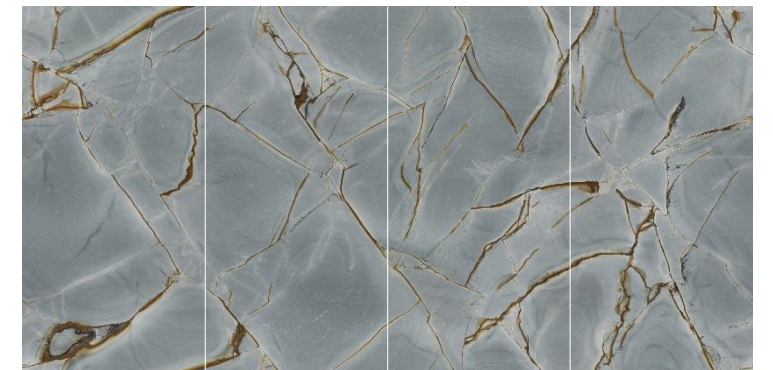

**X**TONE

**BLUE ROMA** | 羅馬假期  
亮面·絲綢

V3 色變  
UBBR1227-13P  
UBBR1227-13S

120×270×0.6cm  
160×320×0.6cm

※ 隨機出貨

120×270cm 共有4個連續模面·可水平、垂直依序無限延伸

160×320cm 共有4個連續模面·可水平、垂直依序無限延伸

12mm 檯面用磚·僅提供2個模面且為未削邊磚