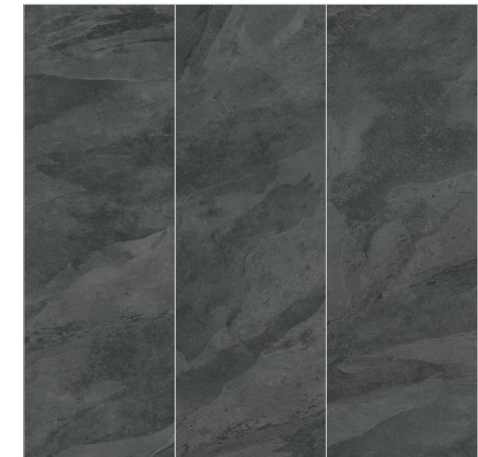

## ANNAPURNA NEGRO

安納普納 | 自然  
Made in Spain

V3 | GSNN1030-09M3

色變 | 120×120×0.56cm

削邊 | 100×300×0.35cm

100×300cm 共有3個模面

※ 隨機出貨

尺寸表	COVERLAM		
	120×120cm	120×260cm	100×300cm
	5.6mm	3.5mm	3.5mm
自然面 Nature	●		●
亮面 Polished			