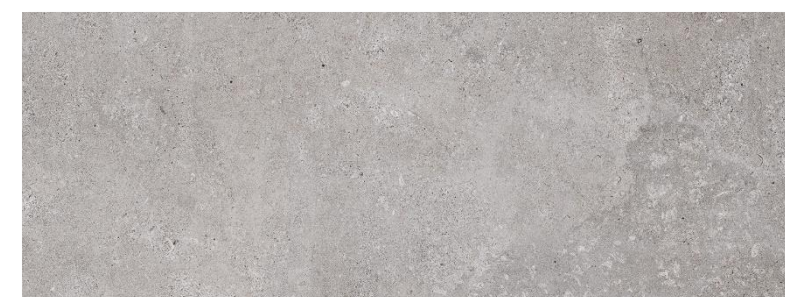

PORCELANOSA

BERNA CALIZA 米  
PBN4512-07M | 45×120 cm  
陶質 | 壁磚 | V3 | 削邊 | 自然

BERNA CALIZA 米  
PBNS4512-07M | 45×120 cm  
陶質 | 壁磚 | V3 | 削邊 | 立體

BERNA ACERO 灰  
PBN4512-03M | 45×120 cm  
陶質 | 壁磚 | V3 | 削邊 | 自然