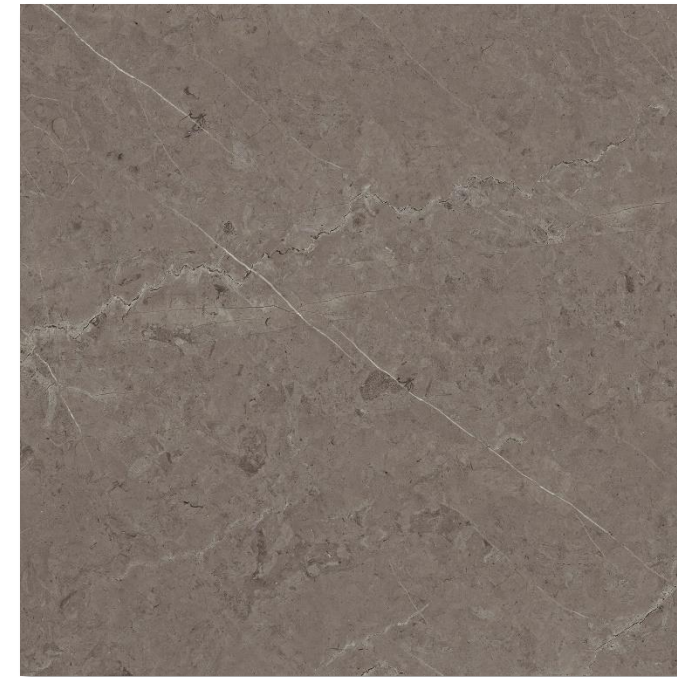

BALTIMORE CONTOUR NATURAL  
巴爾地摩 康朵花磚

PORCELANOSA

BALTIMORE CONTOUR NATURAL 康朵花磚 棕  
VBMC3310-02M | 33.3×100 cm  
陶質 | 壁磚 | V3 | 削邊 | 立體

eraki  
Cotton here!  
500 ml  
HAND SOAP

KARACHI  
卡琪 鐵灰

PORCELANOSA