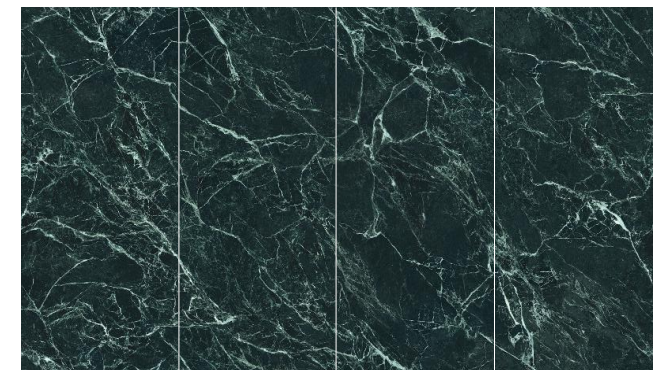

**X**TONE

ALPI 蛇紋綠  
VERDE 亮面

UBAV1227-14P  
UBAV1632-14P

120×270×0.6cm  
160×320×0.6cm

120×270cm 共有4個連續模面·可水平依序無限延伸

160×320cm 共有4個連續模面·可水平依序無限延伸

※ 隨機出貨

尺寸表	X TONE				
	120×120cm	120×270cm	160×320cm	160×320cm	160×320cm
	6mm	6mm	6mm	12mm	20mm
自然面 Nature					
亮面 Polished	●	●	●		
絲綢面 Silk					