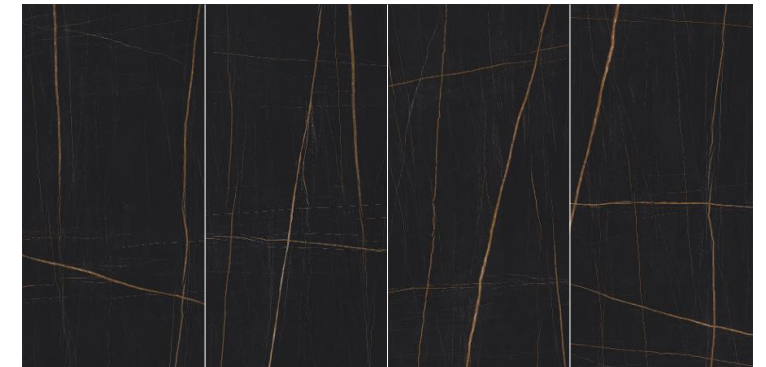

※ 尺寸120x270cm到港日期另行通知 ※ 模面圖案之間至多會有3cm的偏差

**X**TONE

NYLO | 黑金蔥  
NOIR | 亮面

V3 色變  
UBNN1227-09P  
UBNN1632-09P  
120×270×0.6cm  
160×320×0.6cm

120×270cm 共有4個模面

160×320cm 共有4個模面

※ 隨機出貨

尺寸表	X TONE				
	120×120cm	120×270cm	160×320cm	160×320cm	160×320cm
自然面 Nature					
亮面 Polished	●	●	●		
絲綢面 Silk					