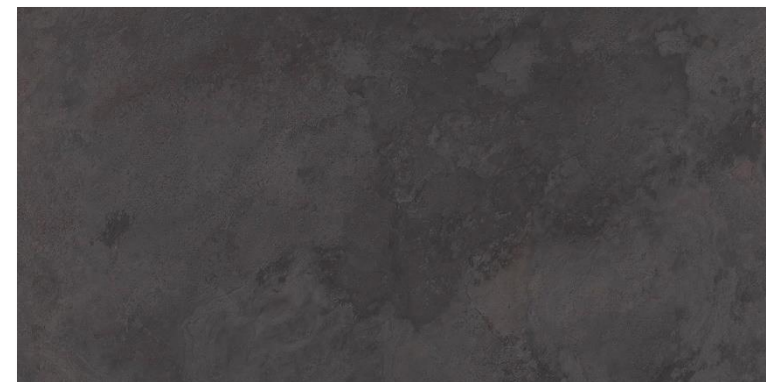

SPIGA BOTTEGA WHITE 時尚花磚 白  
PBTS4512-04M | 45×120 cm  
陶質 | 壁磚 | V3 | 削邊 | 立體

IMAGE  
幻影

PORCELANOSA

IMAGE SILVER 銀灰  
VMR6012-11LP | 59.6×120 cm  
石英 | 地磚 | V3 | 削邊 | 半拋

IMAGE DARK 黑  
VMR6012-09LP | 59.6×120 cm  
石英 | 地磚 | V3 | 削邊 | 半拋