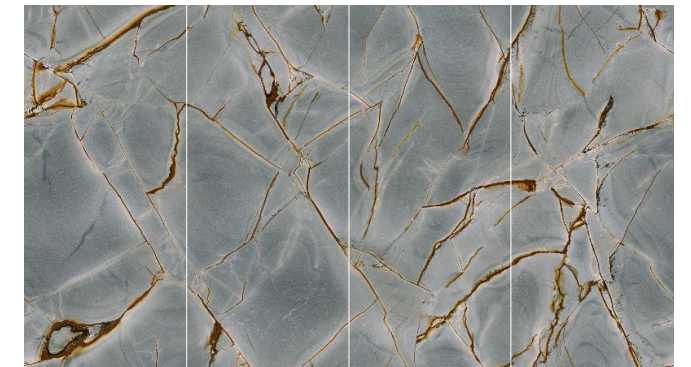

**X**TONE

**BLUE ROMA** | 羅馬假期  
亮面·絲綢

V3 色變  
UBBR1227-13P  
UBBR1227-13S

120×270×0.6cm  
160×320×0.6cm

※ 隨機出貨

120×270cm 共有4個連續模面·可水平、垂直依序無限延伸

160×320cm 共有4個連續模面·可水平、垂直依序無限延伸

12mm 檯面用磚·僅提供2個模面且為未削邊磚