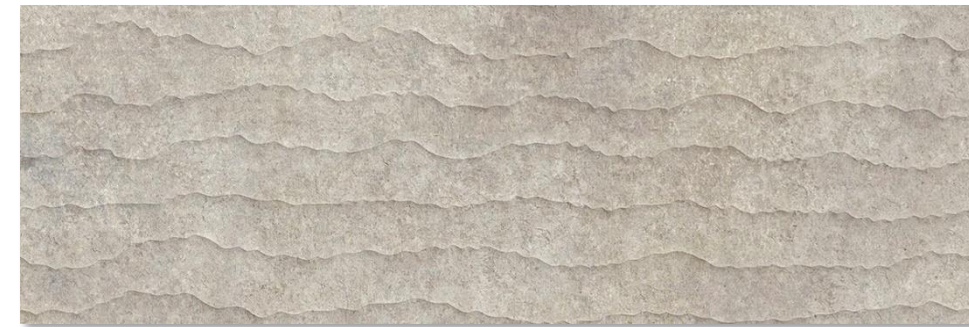

BALTIMORE CONTOUR NATURAL
巴爾地摩 康朵花磚

PORCELANOSA