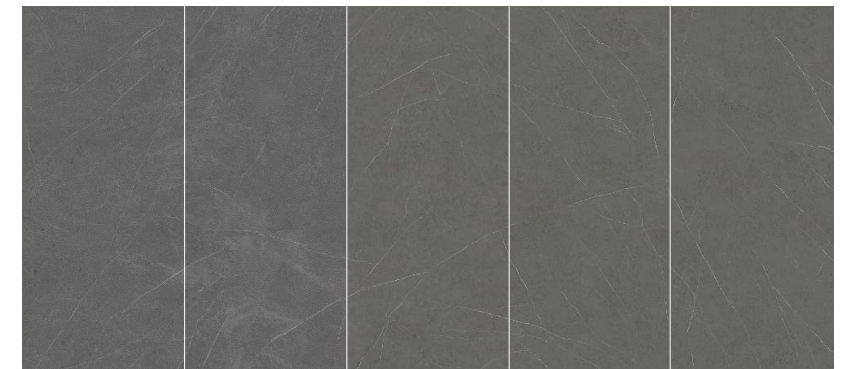

160×320cm 共有4個模面