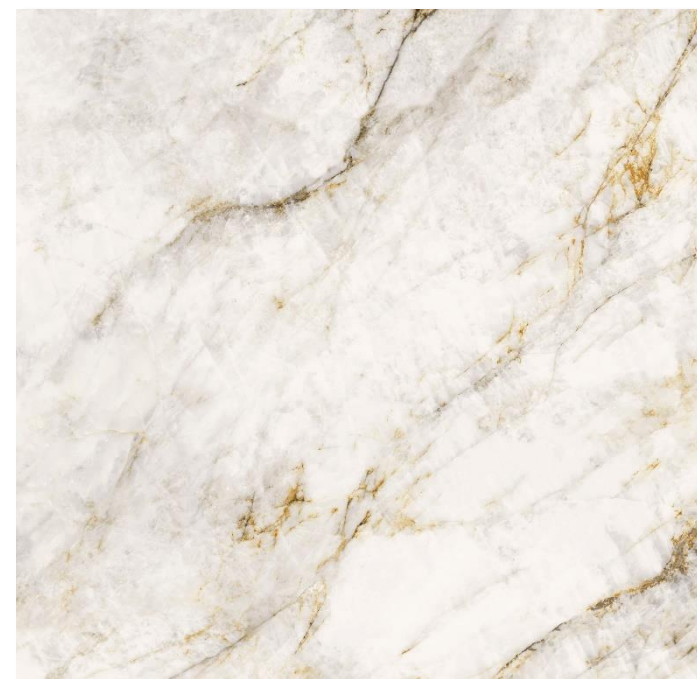

MARK ROT

HO

CUARZO RENO  
馴鹿石英

GRES PANIA

CUARZO RENO 馴鹿石英  
GSCN1212-03P | 119×119 cm  
石英 | 地磚 | V3 | 削邊 | 亮面

CUARZO RENO 馴鹿石英  
GSCN6012-03P | 59×119 cm  
石英 | 地磚 | V3 | 削邊 | 亮面

本公司有權修改和/或取消此目錄中某些特定型號而不予  
事先通知。項目顏色與原稿相比可能略有不同，概依現  
場實物為準。本目錄圖片所示僅為宣傳室內設計理念而  
創造之圖，歡迎至展示中心參觀選購