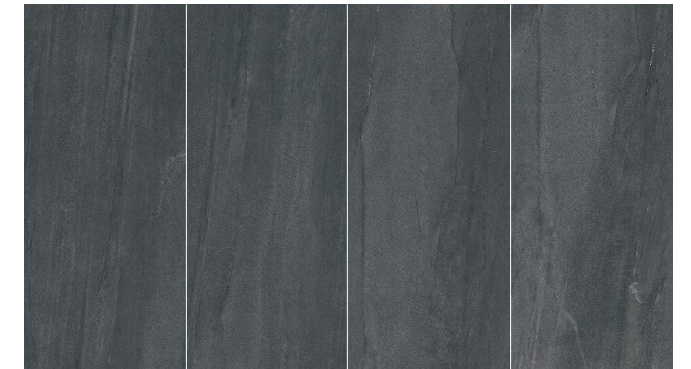

V3  
色變

UBAG1227-09LP  
UBAG1632-09LP

削邊

120×270×0.6cm  
160×320×1.2cm

※ 隨機出貨

120×270cm 共有4個模面

160×320cm

12mm · 檯面用磚