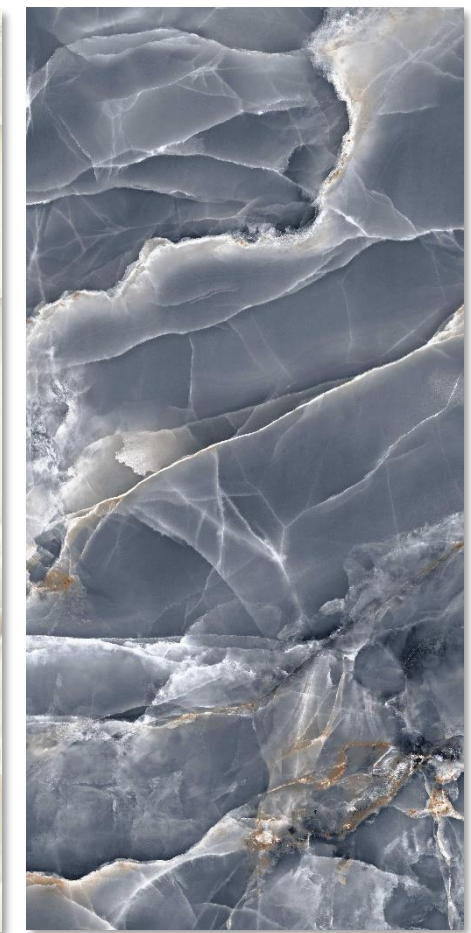

V3  
色變

GSLK1226-09P

120×120×0.56cm  
120×260×0.56cm

※ 隨機出貨

※ 隨機出貨

※ 隨機出貨

尺寸表	COVERLAM		
	120×120cm	120×260cm	100×300cm
自然面 Nature			
亮面 Polished	●	●	