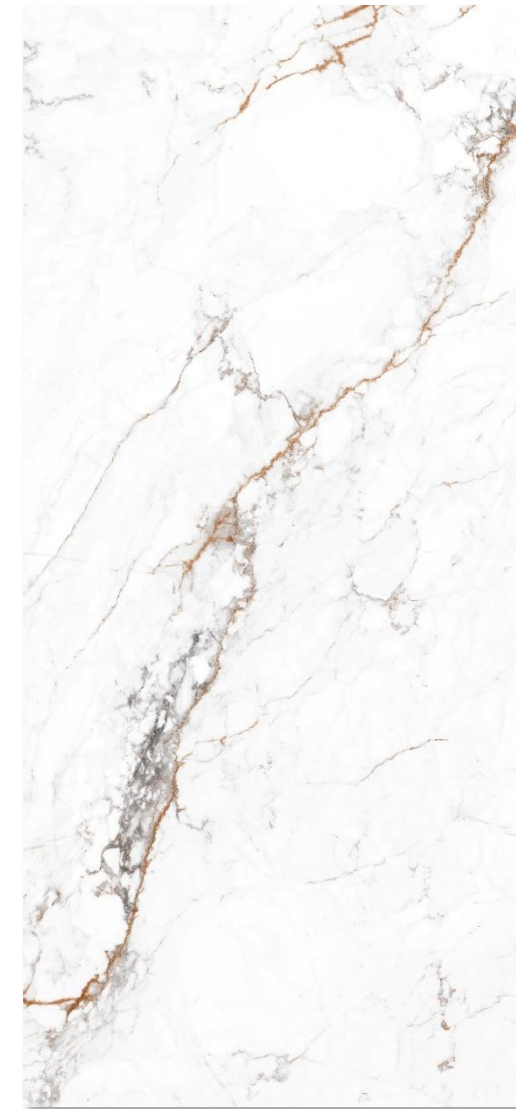

GRESPANIA

CAPRAIA BLANCO

卡普拉亞 | 亮面
Made in Spain

V3 | GSCP1226-04P
色變 |
120×120×0.56cm
120×260×0.56cm

120×260cm 共有4個模面

※ 隨機出貨

尺寸表	COVERLAM		
	120×120cm	120×260cm	100×300cm
	5.6mm	5.6mm	5.6mm
自然面 Nature			
亮面 Polished	●	●