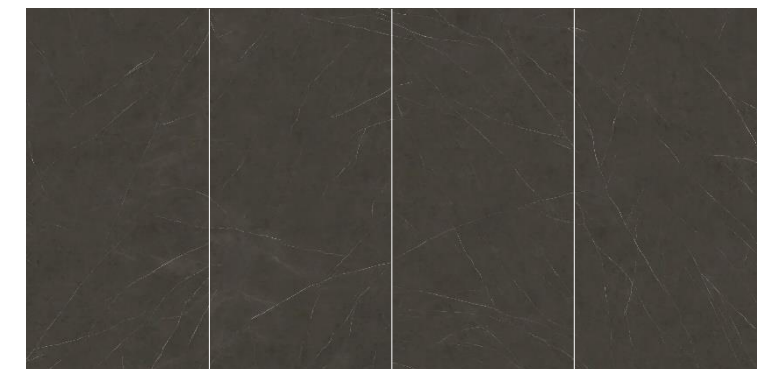

※ 尺寸120x270cm到港日期另行通知 ※ 模面圖案之間至多會有3cm的偏差

**X**TONE

**LIEM DARK** | 煉石 灰黑  
自然 · 亮面

 UBLM1227-06M  
 UBLM1227-06P  
 120×270×0.6cm  
 160×320×0.6cm

※ 隨機出貨

120×270cm 共有5個模面

160×320cm 共有4個模面

12mm、20mm 檯面用磚 · 僅提供2個模面且為未削邊磚