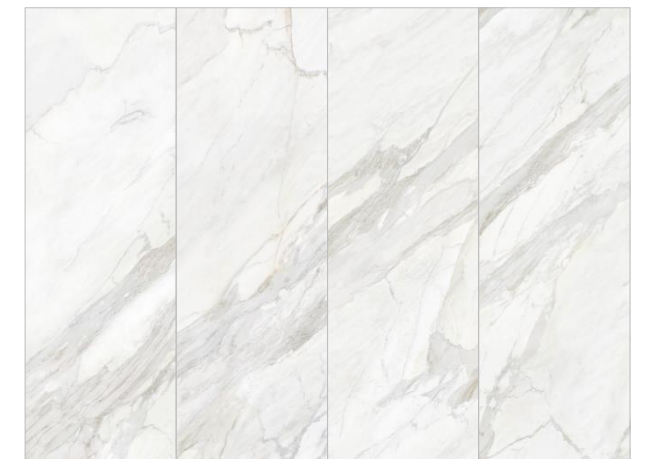

## CALACATA MIX

銀狐 | 自然·亮面  
Made in Spain

V3  
色變  
GSCL1030-04M  
GSCL1030-04P  
100×300×0.56cm  
120×260×0.56cm

※ 隨機出貨

100×300cm 共有4個模面

100×300cm 對花模面

※ 整組販售

尺寸表	COVERLAM			COVERLAM TOP
	120×120cm	120×260cm	100×300cm	100×300cm
	5.6mm	5.6mm	5.6mm	10mm
自然面 Nature	●		●	●
亮面 Polished	●	●	●	●