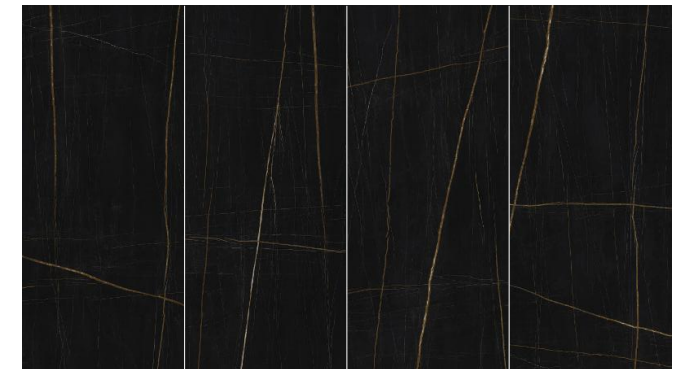

※ 尺寸120x270cm到港日期另行通知 ※ 模面圖案之間至多會有3cm的偏差

**X**TONE

NYLO | 黑金蔥  
NOIR | 亮面

V3 色變  
UBNN1227-09P  
UBNN1632-09P  
120×270×0.6cm  
160×320×0.6cm

120×270cm 共有4個模面

160×320cm 共有4個模面

※ 隨機出貨

尺寸表	X TONE				
	120×120cm	120×270cm	160×320cm	160×320cm	160×320cm
自然面 Nature					
亮面 Polished	●	●	●		
絲綢面 Silk					