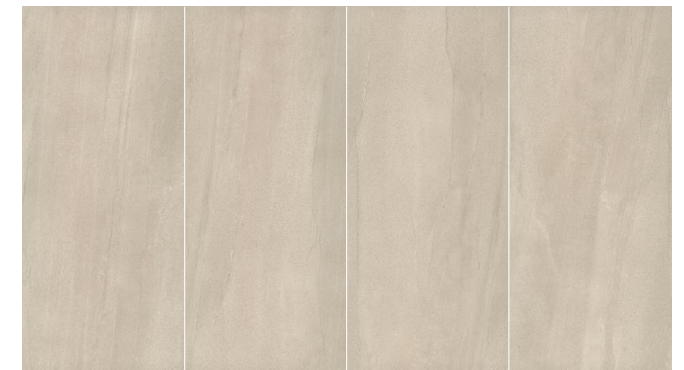

※ 尺寸120x270cm到港日期另行通知 ※ 模面圖案之間至多會有3cm的偏差

**X**TONE

AGED CLAY | 歲月 褐  
半拋

V3 色變 UBAG1227-02LP  
120×270×0.6cm  
160×320×1.2cm

※ 隨機出貨

120×270cm 共有4個模面

160×320cm

12mm · 檯面用磚