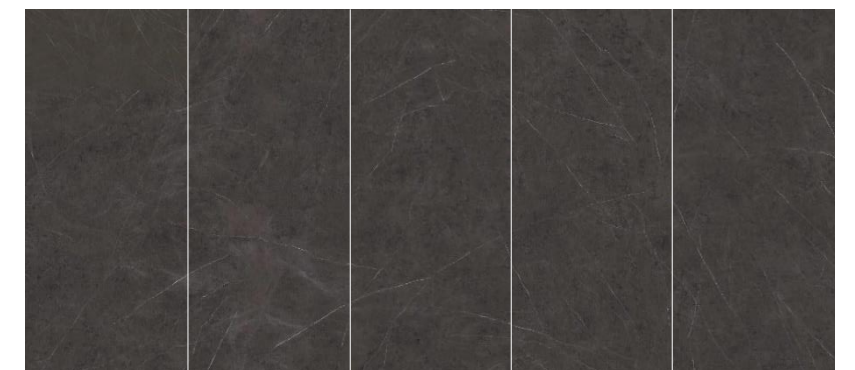

※ 尺寸120x270cm到港日期另行通知 ※ 模面圖案之間至多會有3cm的偏差

**X**TONE

**LIEM DARK** | 煉石 灰黑  
自然 · 亮面

 UBLM1227-06M  
 UBLM1227-06P  
 120×270×0.6cm  
 160×320×0.6cm

※ 隨機出貨

120×270cm 共有5個模面

160×320cm 共有4個模面

12mm、20mm 檯面用磚 · 僅提供2個模面且為未削邊磚